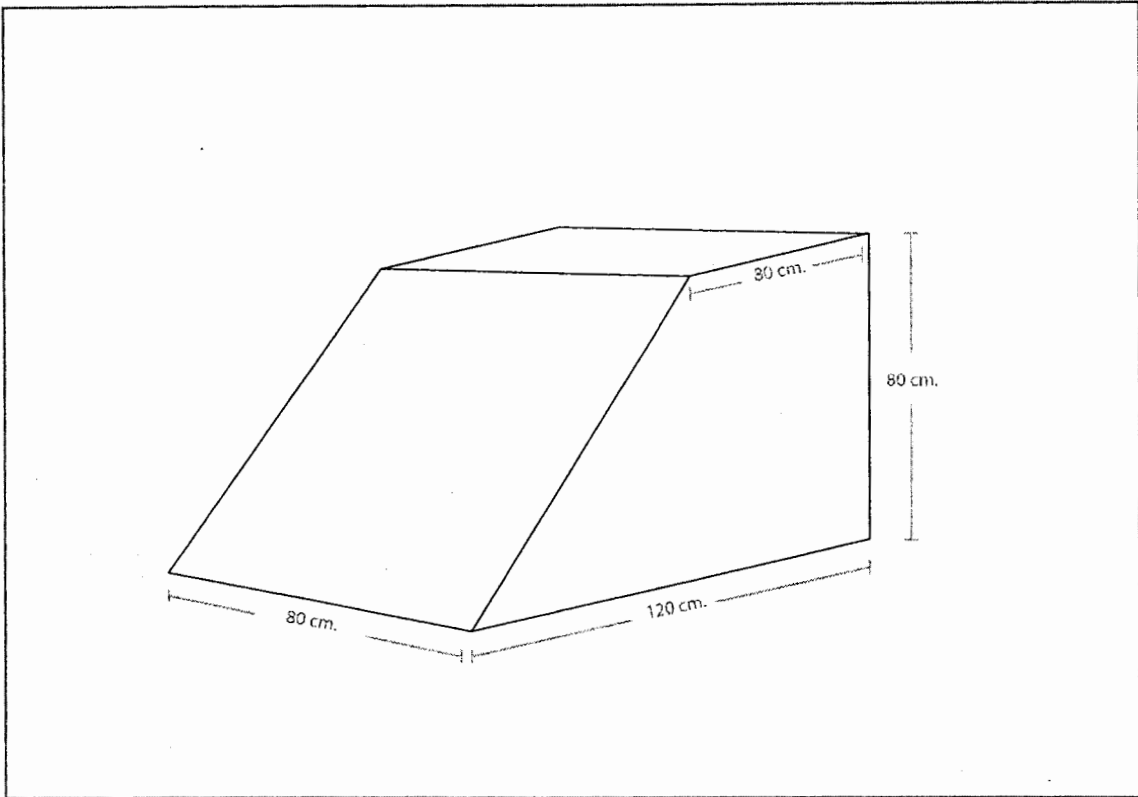

รูปแบบชั้นวางผลงานเพื่อใช้ในการนำเสนองานวิจัย

รูปแบบชั้นวางผลงาน ขนาด 80x120x80 cm.

จำนวนที่ใช้ กล่อง

รูปแบบชั้นวางผลงาน ขนาด 100 x 40 x 170 cm.

จำนวนที่ใช้ กล่อง